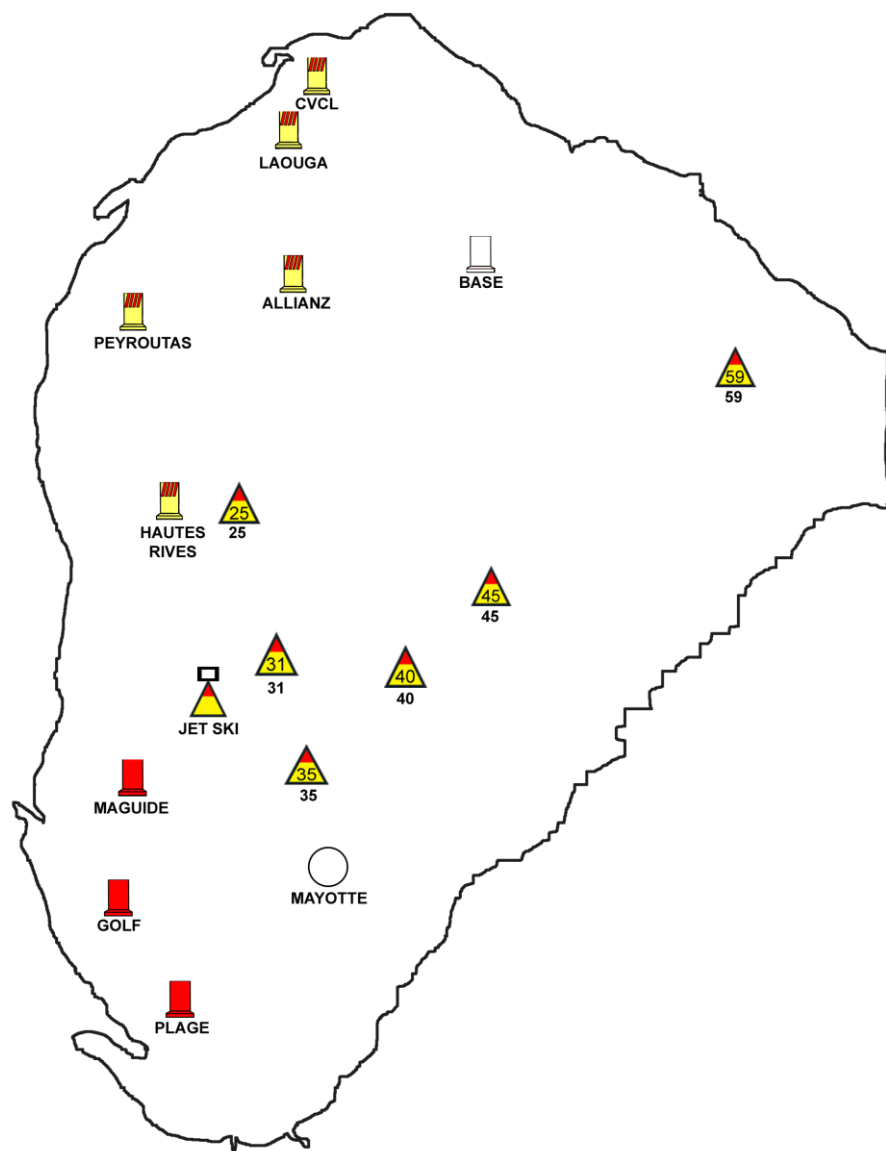

COORDONNEES BOUEES 2018

	Bouée	Latitude	Longitude	Club	Info
	Plage	44° 26.574'N	1° 10.904'O	YCIB	
	Golf	44° 27.059'N	1° 11.329'O	YCIB	
	Mayotte	44° 27.202'N	1° 09.952'O	YCIB	
	Bouée 35	44° 27.652'N	1° 10.122'O	YCIB	
	Bouée 40	44° 28.096'N	1° 09.467'O	YCIB	
	Bouée 45	44° 28.520'N	1° 08.872'O	YCIB	
	Bouée 31	44° 28.177'N	1° 10.334'O	YCIB	
	Jet ski	44° 28.004'N	1° 10.779'O	YCIB	
	Maguide	44° 27.603'N	1° 11.275'O	YCIB	
	Bouée 25	44° 28.949'N	1° 10.650'O	CVCL	
	Allianz 2018	44° 30.190'N	1° 10.301'O	CVCL	
	Haute rive	44° 28.978'N	1° 11.073'O	CVCL	
	Peyroutas	44° 30.000'N	1° 11.429'O	CVCL	
	Bouée 59	44° 29.706'N	1° 07.137'O	CVCL	
	Base	44° 30.319'N	1° 08.947'O	CVCL	
	Laouga	44° 31.025'N	1° 10.338'O	CVCL	
	CVCL	44° 31.338'N	1° 10.116'O	CVCL	