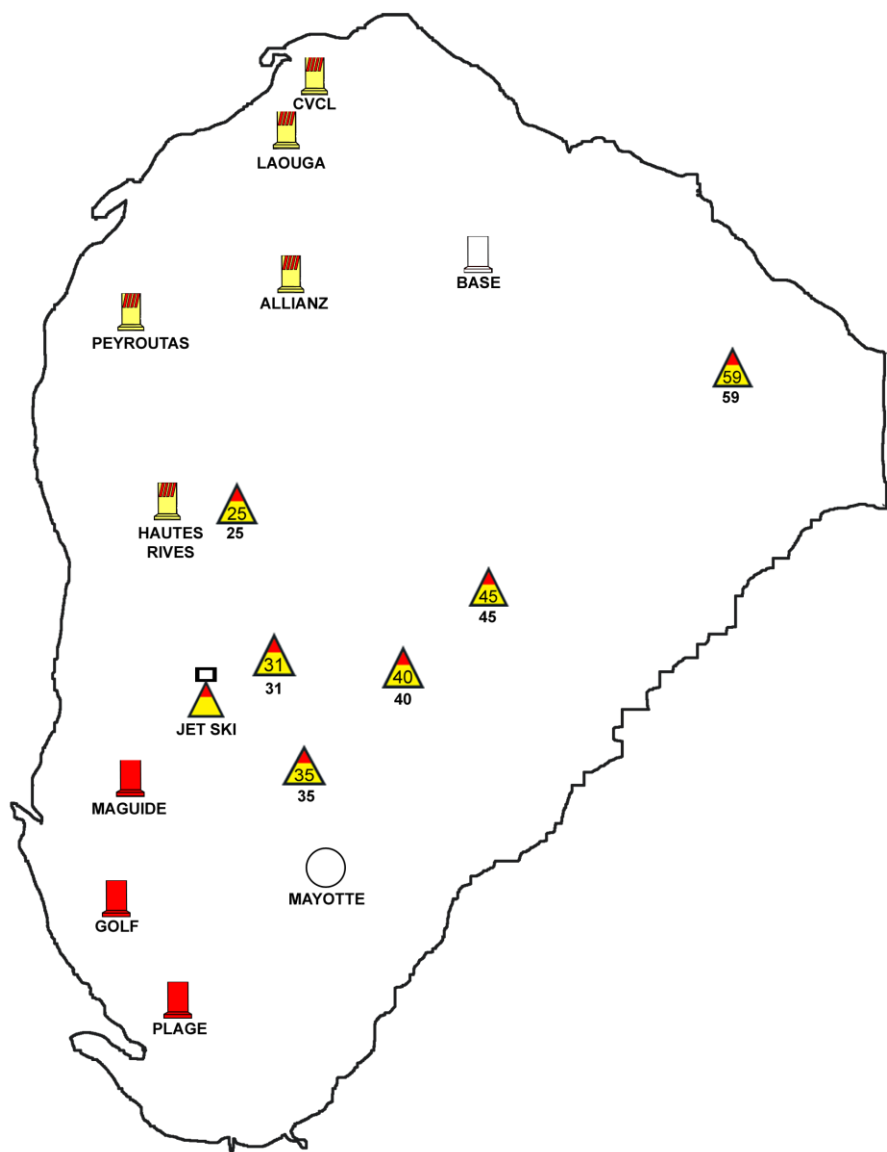

COORDONNEES BOUEES 2018

	Bouée	Latitude	Longitude	Club	Info
	Plage	44° 26.574'N	1° 10.904'O	YCIB	
	Golf	44° 27.059'N	1° 11.329'O	YCIB	
	Mayotte	44° 27.202'N	1° 09.952'O	YCIB	
	Bouée 35	44° 27.652'N	1° 10.122'O	YCIB	
	Bouée 40	44° 28.096'N	1° 09.467'O	YCIB	
	Bouée 45	44° 28.520'N	1° 08.872'O	YCIB	
	Bouée 31	44° 28.177'N	1° 10.334'O	YCIB	
	Jet ski	44° 28.004'N	1° 10.779'O	YCIB	
	Maguide	44° 27.603'N	1° 11.275'O	YCIB	
	Bouée 25	44° 28.949'N	1° 10.650'O	CVCL	
	Allianz 2018	44° 30.190'N	1° 10.301'O	CVCL	
	Haute rive	44° 28.978'N	1° 11.073'O	CVCL	
	Peyroutas	44° 30.000'N	1° 11.429'O	CVCL	
	Bouée 59	44° 29.706'N	1° 07.137'O	CVCL	
	Base	44° 30.319'N	1° 08.947'O	CVCL	
	Laouga	44° 31.025'N	1° 10.338'O	CVCL	
	CVCL	44° 31.338'N	1° 10.116'O	CVCL	