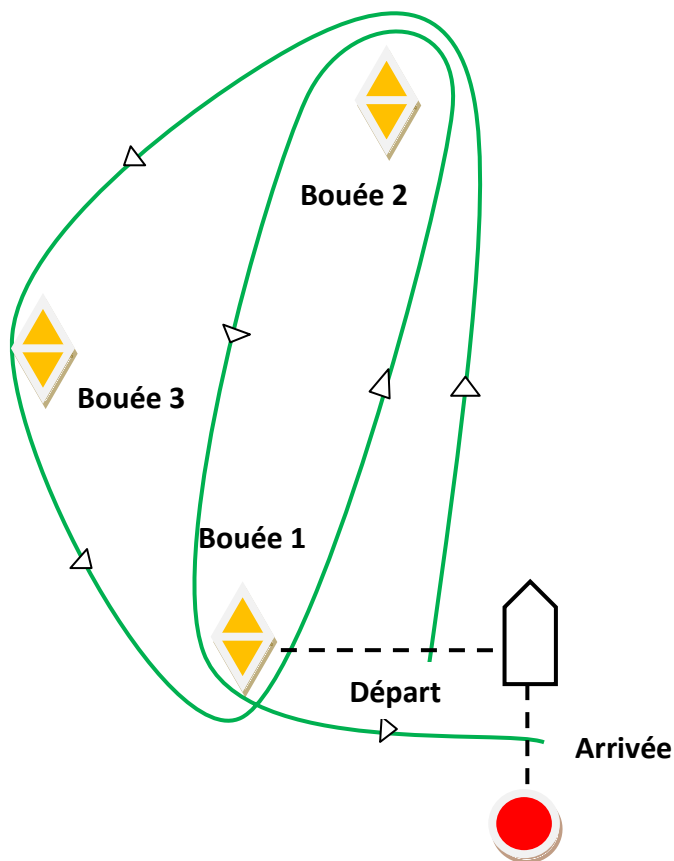

PARCOURS O			
Départ = Bouée 1 - Bateau			
	Sens	Nom	CAP
Bouée 2	B		
Bouée 3	B		
Bouée 1	B		
Bouée 2	B		
Bouée 1	B		
Arrivée = Bateau - Bouée rouge			

N°	Départ Bouée 1	Cap	Bouée 2	Cap	Bouée 3	Cap	Dist.
1	Plage	4	Jet Ski	203	Golf	148	5,88
2	Mayotte	21	Bouée 40	227	Bouée 35	165	3,99
3	Golf	32	Bouée 31	229	Maguide	184	5,39
4	Golf	55	Bouée 35	266	Maguide	184	4,52
5	Maguide	69	Bouée 40	69	Bouée 31	229	5,69
6	Golf	81	Mayotte	293	Maguide	184	4,57
7	Maguide	112	Mayotte	113	Bouée 35	345	4,39
8	Jet Ski	144	Mayotte	21	Bouée 40	264	4,90
9	Bouée 31	164	Mayotte	21	Bouée 40	264	4,62
10	Haute rives	185	Golf	55	Bouée 35	333	8,32
11	Bouée 31	212	Golf	82	Mayotte	344	5,85
12	Bouée 35	235	Golf	82	Mayotte	345	4,62
13	Mayotte	261	Golf	148	Plage	47	4,50
14	Mayotte	293	Maguide	184	Golf	82	4,63
15	Mayotte	324	Jet Ski	203	Golf	82	5,43
16	Plage	345	Maguide	184	Golf	148	4,29